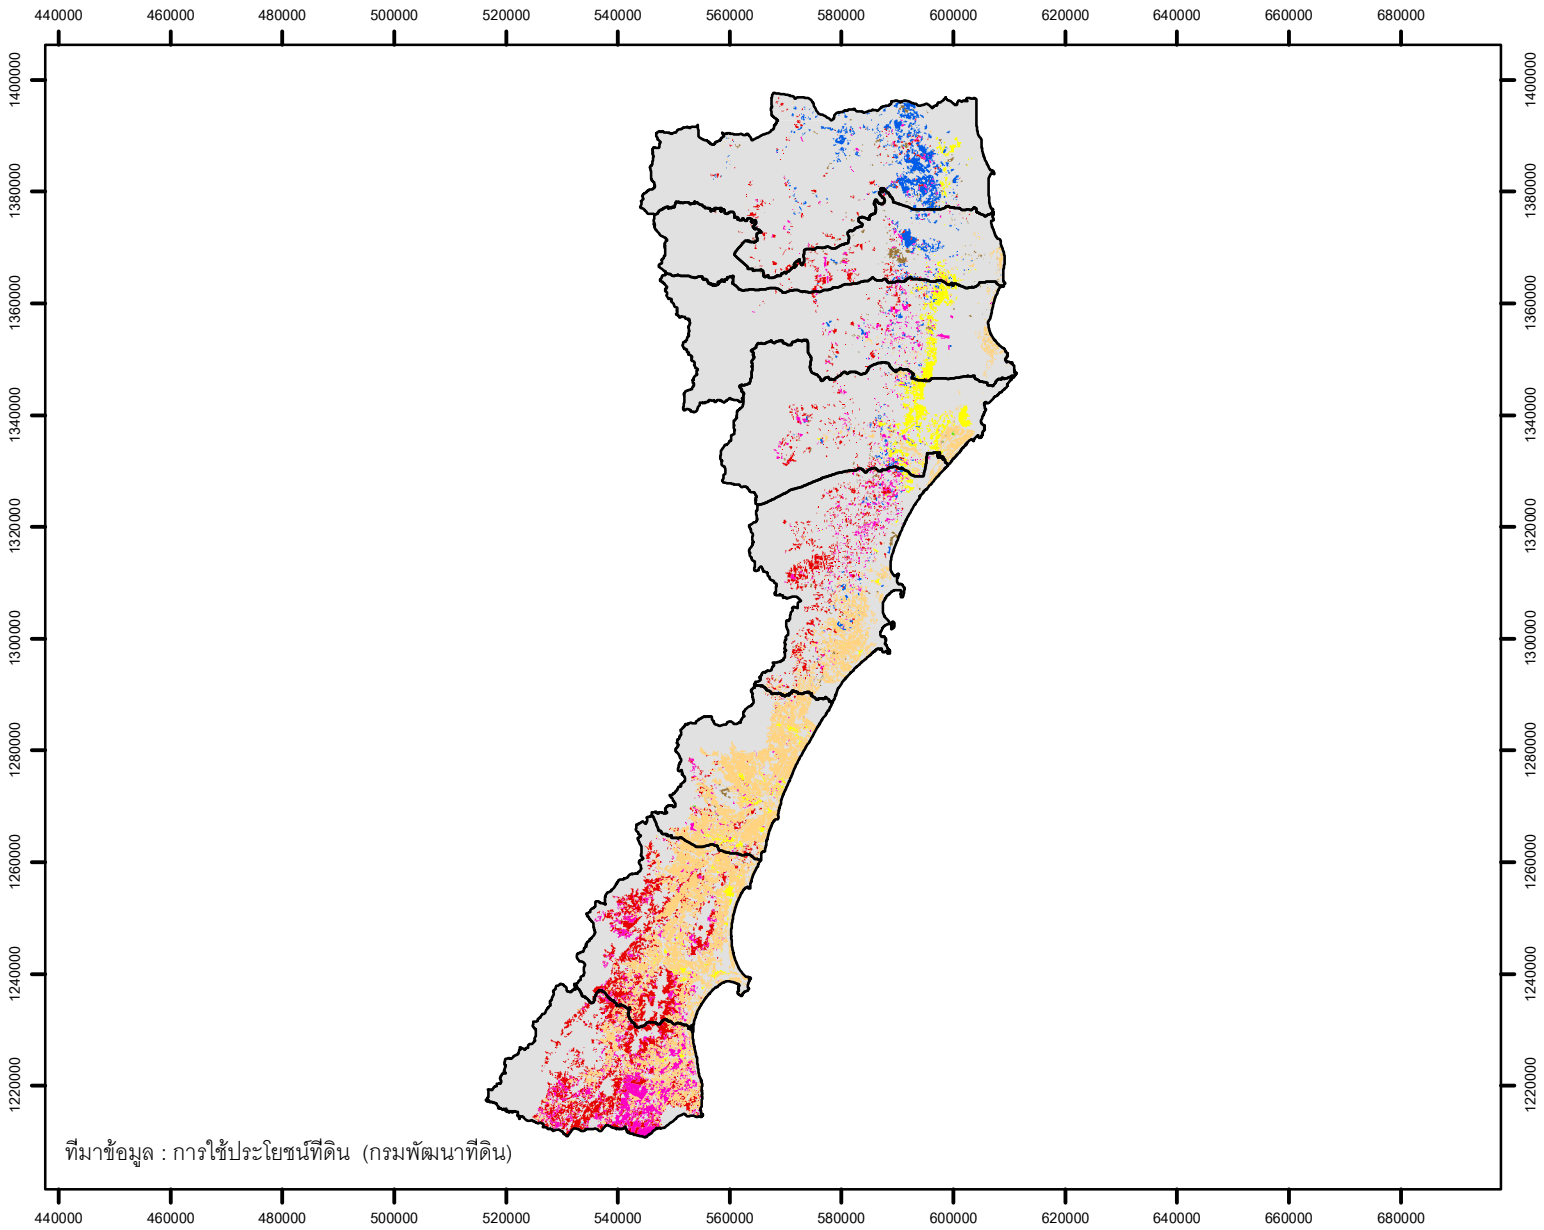

# แผนที่แสดงพื้นที่ปลูกพืชเศรษฐกิจ

โครงการพัฒนาและถ่ายทอดเทคโนโลยีการผลิตไฟฟ้าจากชีวมวล  
เพื่อสร้างต้นแบบไฟฟ้าชีวมวลขนาด 1 เมกกะวัตต์

40

0

80 Kilometers

## สัญลักษณ์

- |              |             |
|--------------|-------------|
| กระถินยักษ์  | มะพร้าว     |
| ข้าวฟ่าง     | มันสำปะหลัง |
| ข้าวโพด      | ยางพารา     |
| ข้าว         | ยูคาลิปตัส  |
| ปาล์มน้ำมัน  | อ้อย        |
| พื้นที่อื่นๆ | ขอบเขตอำเภอ |

## จังหวัดประจวบคีรีขันธ์